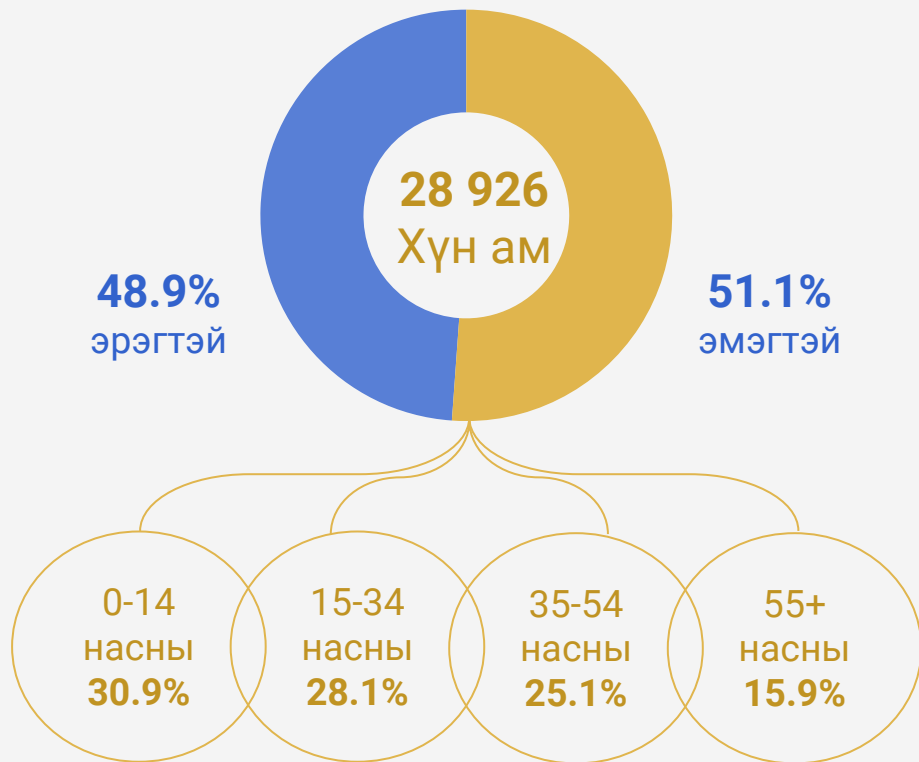

БАГАНУУР ДҮҮРГИЙН СУУРИН ХҮН АМЫН ТОО

2023 оны жилийн эцсийн байдлаар

Хүн амын тоо, хороогоор

нийтийн орон
сууц
41.1%

бие даасан
тохилог сууц
3.9%

сууцны тусдаа
байшин
20.6%

гэрт
34.3%

БАГАНУУР ДҮҮРГИЙН ӨРХИЙН ТОО

2023 оны жилийн эцсийн байдлаар

Өрхийн тоо, хороогоор

нийтийн орон сууц
40.9%

бие даасан тохилог сууц
3.4%

сууцны тусдаа байшин
18.5%

гэрт
37.2%