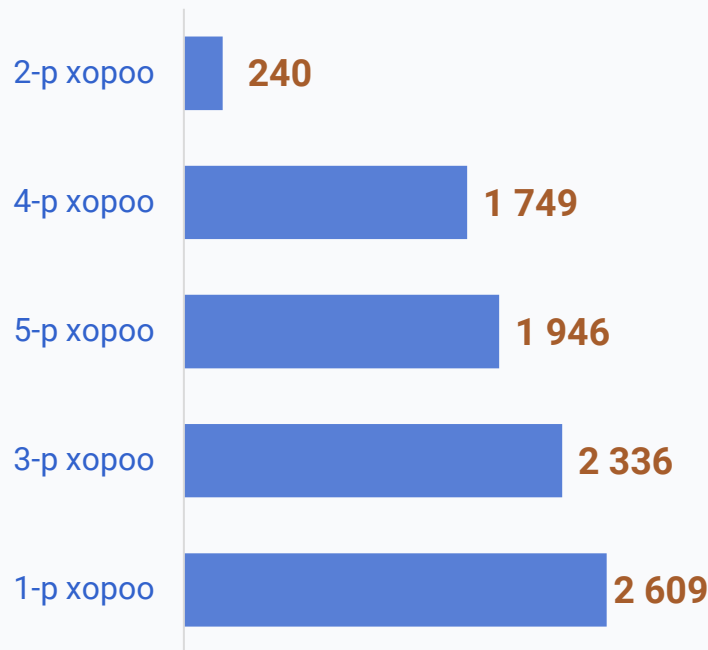

Өрхийн тоо, хороогоор