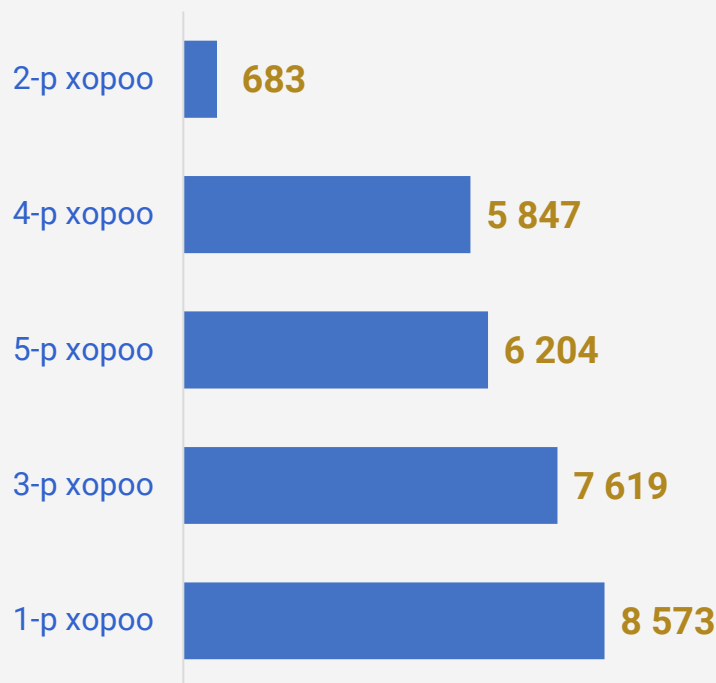

БАГАНУУР ДҮҮРГИЙН СУУРИН ХҮН АМЫН ТОО

2023 оны жилийн эцсийн байдлаар

Хүн амын тоо, хороогоор

нийтийн орон
сууц
41.1%

бие даасан
тохилог сууц
3.9%

сууцны тусдаа
байшин
20.6%

гэрт
34.3%

БАГАНУУР ДҮҮРГИЙН ӨРХИЙН ТОО