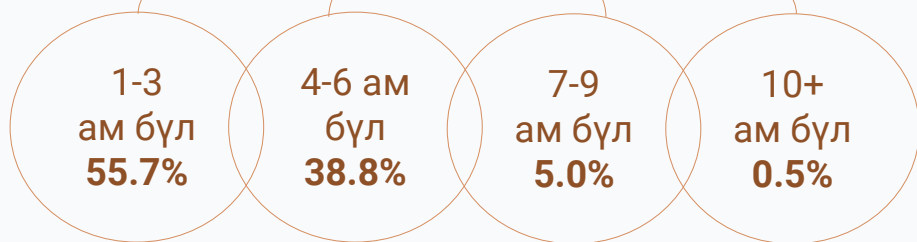

БАГАНУУР ДҮҮРГИЙН СУУРИН ХҮН АМЫН ТОО

2023 оны жилийн эцсийн байдлаар

Хүн амын тоо, хороогоор

нийтийн орон
сууц
41.1%

бие даасан
тохилог сууц
3.9%

сууцны тусдаа
байшин
20.6%

гэрт
34.3%

БАГАНУУР ДҮҮРГИЙН ӨРХИЙН ТОО

2023 оны жилийн эцсийн байдлаар

Өрхийн тоо, хороогоор

нийтийн орон сууц
40.9%

бие даасан тохилог сууц
3.4%

сууцны тусдаа байшин
18.5%

гэрт
37.2%