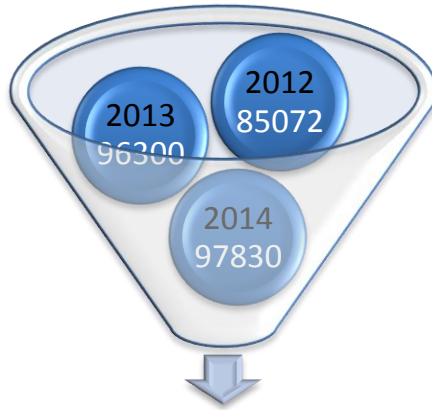

ЧИНГЭЛТЭЙ ДҮҮРЭГ
СТАТИСТИКИЙН ХЭЛТЭС

ТЭЭВЭР ХОЛБООНЫ
САЛБАРЫН ҮЗҮҮЛЭЛТ
2014

УЛААНБААТАР ХОТ
2015 ОН

АВТОМАШИНЫ ТОО, ХОРООГООР

Хороод	Нийт автомашины тоо	Бүгдээс: Амины автомашины тоо
1-р хороо	1799	788
2-р хороо	1728	796
3-р хороо	3236	2514
4-р хороо	1944	1155
5-р хороо	1472	1136
6-р хороо	2095	1735
7-р хороо	2156	1824
8-р хороо	944	728
9-р хороо	1465	1168
10-р хороо	1419	1225
11-р хороо	1036	882
12-р хороо	1840	1594
13-р хороо	1609	1395
14-р хороо	1732	1549
15-р хороо	1334	1142
16-р хороо	1738	1532
17-р хороо	1719	1546
18-р хороо	1702	1533
19-р хороо	1513	1440
Дүүргийн дүн	32481	25682
Нийслэлийн дүн	297008	238183

ХОЛБООНЫ САЛБАРЫН ҮЗҮҮЛЭЛТ

КАТВ-н ХЭРЭГЛЭГЧИЙН ТОО

ИНТЕРНЭТЭД ХОЛБОГДСОН ӨРХИЙН ТОО
6584

ТЕЛЕВИЗОРТОЙ ӨРХИЙН ТОО
39523

ХАР ТЕЛЕВИЗОРТОЙ ӨРХИЙН ТОО
58

ӨНГӨТ ТЕЛЕВИЗОРТОЙ ӨРХИЙН ТОО
43920

ТЕЛЕВИЗОРТОЙ ӨРХ, ХОРООГООР