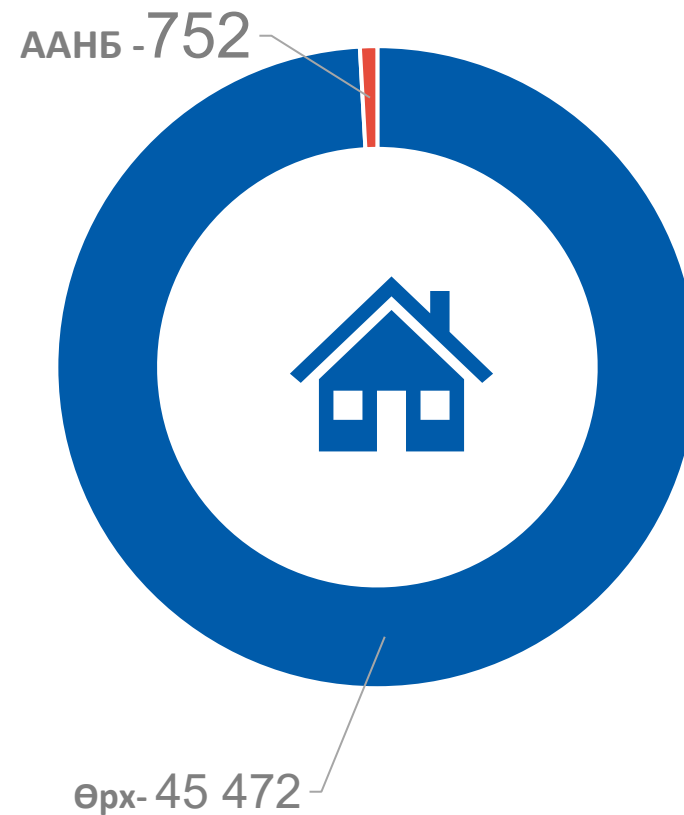

ЗАСАГ ЗАХИРГАА

Нийслэлийн 9 дүүргийн нэг
8 хороотой

НУТАГ ДЭВСГАР

68.7 мянган га

ХҮН АМ

42 745

21 161

21 584

НАЛАЙХ ДҮҮРГИЙН
СТАТИСТИКИЙН
ХЭЛТЭС

МАЛЫН ТОО, 2025 он

НИЙТ МАЛЫН ТОО **46 224** Өмнөх оны мөн үеэс **▲ 1.4%**

МАЛЫН ТОО-2025 /Хороогоор/

№	Хороо	Нийт	Тэмээ	Үхэр	Адуу	Хонь	Ямаа
1	1-р хороо	8 250	13	1 790	1 990	2 431	2 026
2	3-р хороо	11 193	0	2 692	4 264	2 476	1 761
3	4-р хороо	1 479	12	426	850	80	111
4	5-р хороо	11 010	8	2 658	2 600	3 411	2 333
5	6-р хороо	10 627	24	4 436	3 920	1 488	759
6	7-р хороо	1 939	0	211	1 139	326	263
7	8-р хороо	1 726	0	318	533	743	132
Бүгд		46 224	57	12 531	15 296	10 955	7 385