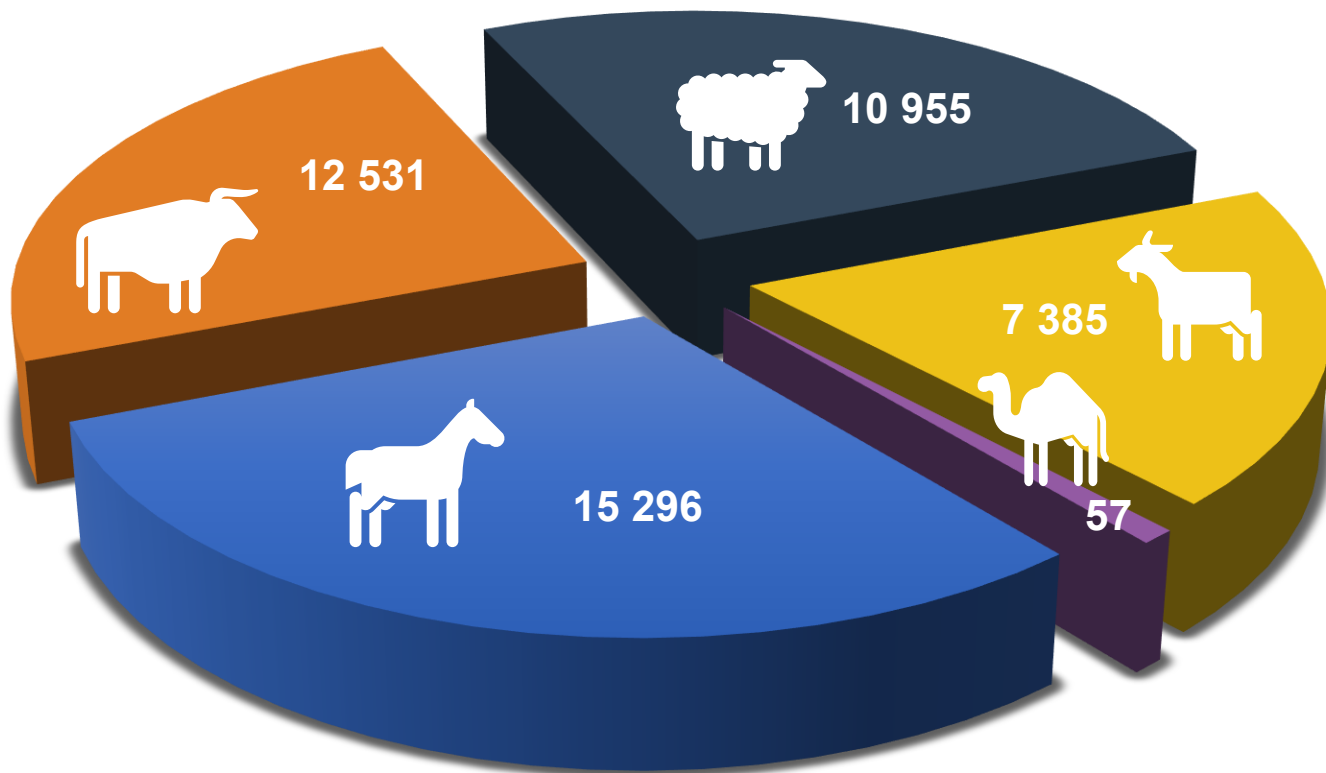

ЗАСАГ ЗАХИРГАА

Нийслэлийн 9 дүүргийн нэг
8 хороотой

НУТАГ ДЭВСГАР

68.7 мянган га

ХҮН АМ

42 745

21 161

21 584

НАЛАЙХ ДҮҮРГИЙН
СТАТИСТИКИЙН
ХЭЛТЭС

МАЛЫН ТОО, 2025 он

НИЙТ МАЛЫН ТОО **46 224** Өмнөх оны мөн үеэс **▲ 1.4%**

МАЛЫН ТОО-2025 /Хороогоор/

№	Хороо	Нийт	Тэмээ	Үхэр	Адуу	Хонь	Ямаа
1	1-р хороо	8 250	13	1 790	1 990	2 431	2 026
2	3-р хороо	11 193	0	2 692	4 264	2 476	1 761
3	4-р хороо	1 479	12	426	850	80	111
4	5-р хороо	11 010	8	2 658	2 600	3 411	2 333
5	6-р хороо	10 627	24	4 436	3 920	1 488	759
6	7-р хороо	1 939	0	211	1 139	326	263
7	8-р хороо	1 726	0	318	533	743	132
Бүгд		46 224	57	12 531	15 296	10 955	7 385

ТЭЖЭЭВЭР АМЬТАД 2025 он

Нохой 1 501

Муур 121

Илжиг 5

Гахай 220

Бүргэд 6

Галуу 6

Цаа буга 2