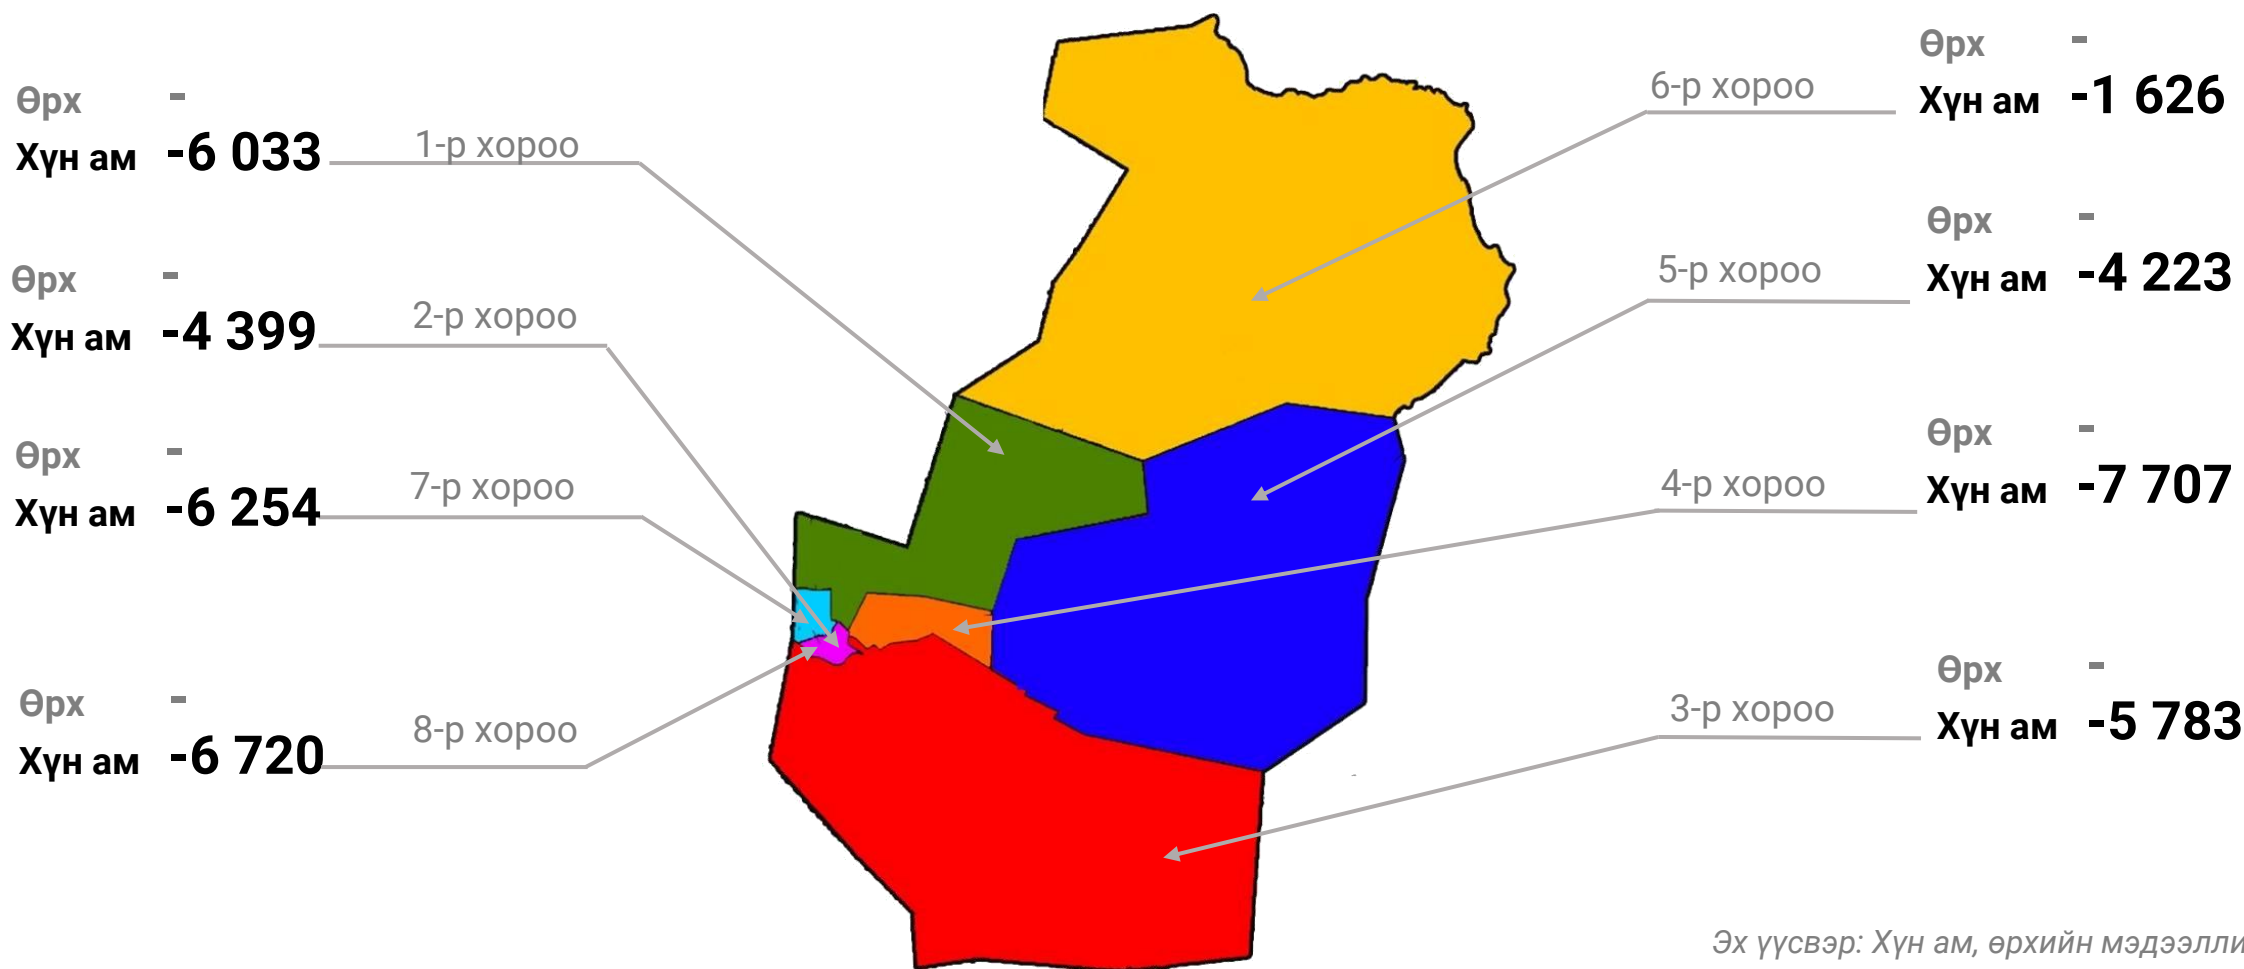

ЗАСАГ ЗАХИРГАА

Нийслэлийн 9 дүүргийн нэг
8 хороотой

НУТАГ ДЭВСГАР

68.7 мянган га

ХҮН АМ

42 745

21 161

21 584

НАЛАЙХ ДҮҮРГИЙН
СТАТИСТИКИЙН
ХЭЛТЭС

МАЛЫН ТОО, 2025 он

НИЙТ МАЛЫН ТОО **46 224** Өмнөх оны мөн үеэс **▲ 1.4%**

МАЛЫН ТОО-2025 /Хороогоор/

№	Хороо	Нийт	Тэмээ	Үхэр	Адуу	Хонь	Ямаа
1	1-р хороо	8 250	13	1 790	1 990	2 431	2 026
2	3-р хороо	11 193	0	2 692	4 264	2 476	1 761
3	4-р хороо	1 479	12	426	850	80	111
4	5-р хороо	11 010	8	2 658	2 600	3 411	2 333
5	6-р хороо	10 627	24	4 436	3 920	1 488	759
6	7-р хороо	1 939	0	211	1 139	326	263
7	8-р хороо	1 726	0	318	533	743	132
Бүгд		46 224	57	12 531	15 296	10 955	7 385

ТЭЖЭЭВЭР АМЬТАД 2025 он

Нохой 1 501

Муур 121

Илжиг 5

Гахай 220

Бүргэд 6

Галуу 6

Цаа буга 2