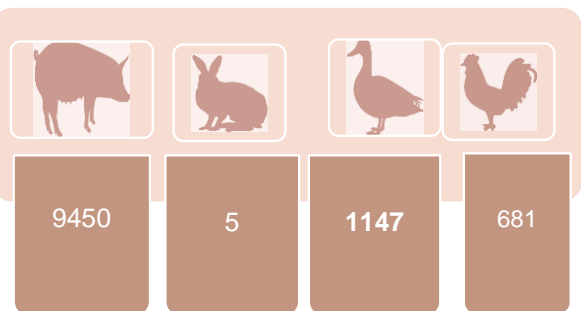

ТЭЖЭЭВЭР АМЬТАД

СОНГИНОХАЙРХАН ДҮҮРГИЙН  
СТАТИСТИКИЙН ХЭЛТЭС

2018 он 10653

2017 он 10151

Гахай Туулай Шувуу Үүнээс: тахиа

Гахай Туулай Шувуу Үүнээс: тахиа

Нохой

Муур

МАЛ, ТЭЖЭЭВЭР  
АМЬТДЫН ТООЛЛОГО  
2018

# МАЛЧИН ӨРХИЙН ҮЗҮҮЛЭЛТ-2018

Нийт малчин өрхийн тоо-761

Бэлтгэсэн  
хадлан

12319.6тн

Суудлын  
машин

501 өрх

Мотоцикл

196 өрх