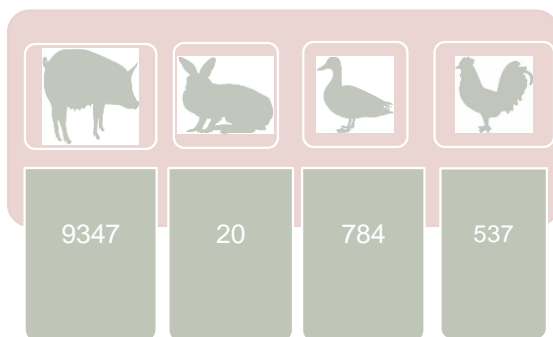

ТЭЖЭЭВЭР АМЬТАД

СОНГИНОХАЙРХАН ДҮҮРГИЙН  
СТАТИСТИКИЙН ХЭЛТЭС

2018 он 10653

2017 он 10151

Гахай Туулай Шувуу Үүнээс: тахиа

Гахай Туулай Шувуу Үүнээс: тахиа

Нохой

Муур

МАЛ, ТЭЖЭЭВЭР  
АМЬТДЫН ТООЛЛОГО  
2018

# МАЛЧИН ӨРХИЙН ҮЗҮҮЛЭЛТ-2018

Нийт малчин өрхийн тоо-761

Бэлтгэсэн  
хадлан

12319.6тн

Суудлын  
машин

501 өрх

Мотоцикл

196 өрх