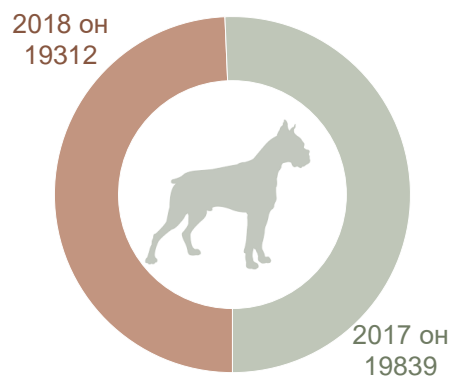

ТЭЖЭЭВЭР АМЬТАД

СОНГИНОХАЙРХАН ДҮҮРГИЙН  
СТАТИСТИКИЙН ХЭЛТЭС

2018 он 10653

2017 он 10151

Гахай Туулай Шувуу Үүнээс: тахиа

Гахай Туулай Шувуу Үүнээс: тахиа

Нохой

Муур

МАЛ, ТЭЖЭЭВЭР  
АМЬТДЫН ТООЛЛОГО  
2018

# МАЛЧИН ӨРХИЙН ҮЗҮҮЛЭЛТ-2018

Нийт малчин өрхийн тоо-761

Бэлтгэсэн  
хадлан

12319.6тн

Суудлын  
машин

501 өрх

Мотоцикл

196 өрх