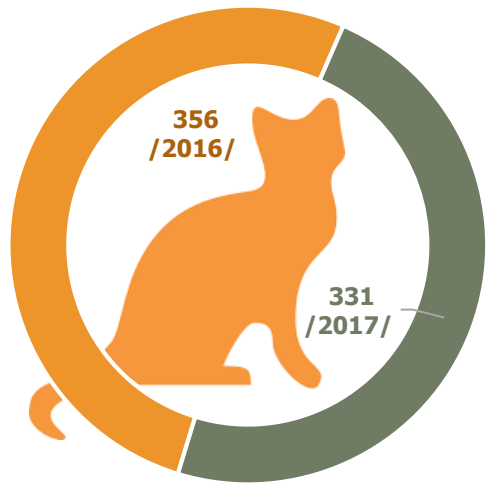

# ТЭЖЭЭВЭР АМЬТАД

2016

2017

Гахай Шулуу Үүнээс: Зөгийн Таулай  
Тахиа бүл

Гахай Шулуу Чүнээс: Туулай  
Тлахиа

Нохой

Муур

СОНГИНОХАЙРХАН ДҮҮРГИЙН  
СТАТИСТИКИЙН ХЭЛТЭС

## МАЛ, ТЭЖЭЭВЭР АМЬТДЫН ТООЛЛОГО - 2017

Улаанбаатар хот 2018 он

СТАТИСТИКИЙН МЭДЭЭЛЛИЙГ:  
[WWW.1212.MN](http://WWW.1212.MN)  
[WWW.LBSTAT.MN](http://WWW.LBSTAT.MN)  
 Холбогдох утас: 70171660