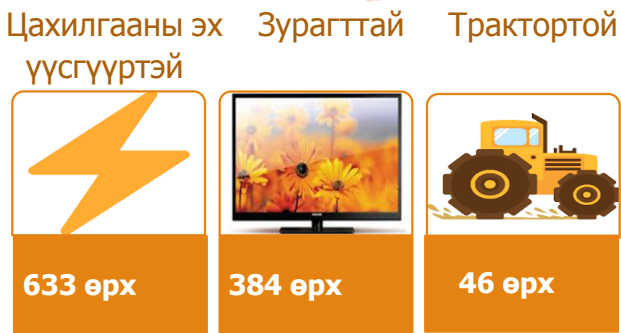

СТАТИСТИКИЙН МЭДЭЭЛЛИЙГ:
WWW.1212.MN
WWW.LBSTAT.MN
Холбогдох утас: 70171660

МАЛЫН ТОО

2016

2017

Нийт малын тоо

Ямаа   Үхэр   Тэмээ   Хонь   Адуу   Ямаа   Үхэр   Тэмээ   Хонь   Адуу

Хээлтэгч малын тоо

Эм ямаа   Үнээ   Ингэ   Эм хонь   Гүү   Эм ямаа   Чнээ   Ингэ   Эм хонь   Гүү

Хээлтүүлэгч малын тоо

Ухна   Бух   Буур   Хуц   Азарга   Ухна   Бух   Буур   Хуц   Азарга

Бойжуулсан төлийн тоо

Ишиг   Тугал   Ботго   Хурга   Унага   Ишиг   Тугал   Ботго   Хурга   Унага