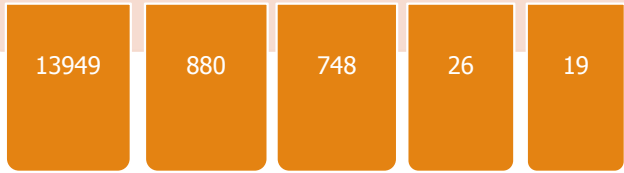

# ТЭЖЭЭВЭР АМЬТАД

2016

2017

Гахай Шулуу Үүнээс: Зөгийн Таулай  
Тахиа бүл

Гахай Шулуу Чүнээс: Туулай  
Тлахиа

Нохой

Муур

СОНГИНОХАЙРХАН ДҮҮРГИЙН  
СТАТИСТИКИЙН ХЭЛТЭС

## МАЛ, ТЭЖЭЭВЭР АМЬТДЫН ТООЛЛОГО - 2017

Улаанбаатар хот 2018 он

СТАТИСТИКИЙН МЭДЭЭЛЛИЙГ:  
[WWW.1212.MN](http://WWW.1212.MN)  
[WWW.LBSTAT.MN](http://WWW.LBSTAT.MN)  
 Холбогдох утас: 70171660