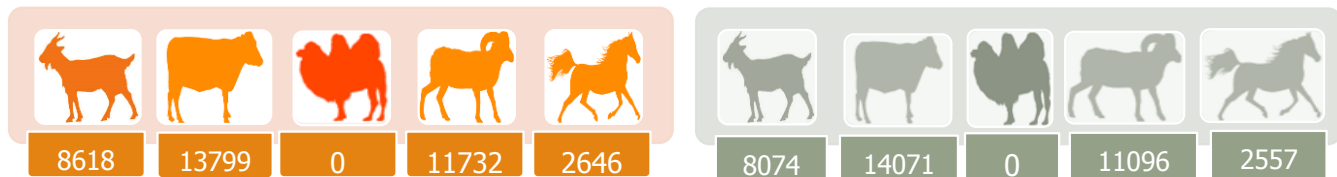

## МАЛ, ТЭЖЭЭВЭР АМЬТДЫН ТООЛЛОГО - 2017

Улаанбаатар хот 2018 он

СТАТИСТИКИЙН МЭДЭЭЛЛИЙГ:  
[WWW.1212.MN](http://WWW.1212.MN)  
[WWW.LBSTAT.MN](http://WWW.LBSTAT.MN)  
 Холбогдох утас: 70171660

## МАЛЫН ТОО

2016

2017

### Нийт малын тоо

Ямаа    Үхэр    Тэмээ    Хонь    Адуу    Ямаа    Үхэр    Тэмээ    Хонь    Адуу

### Хээлтэгч малын тоо

Эм ямаа    Үнээ    Ингэ    Эм хонь    Гүү    Эм ямаа    Чнээ    Ингэ    Эм хонь    Гүү