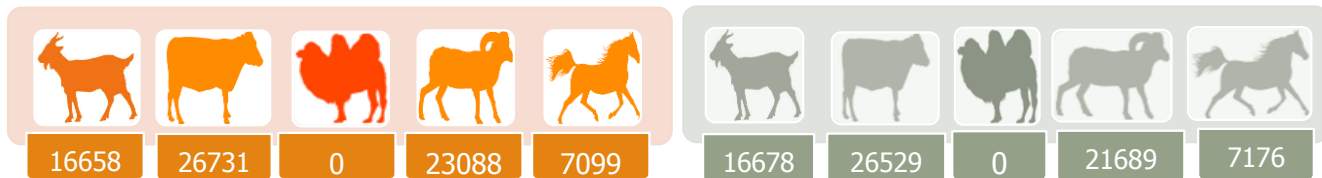

# ТЭЖЭЭВЭР АМЬТАД

2016

2017

Гахай Шулуу Үүнээс: Зөгийн Таулай  
Тахиа бүл

Гахай Шулуу Чүнээс: Туулай  
Тлахиа

Нохой

Муур

СОНГИНОХАЙРХАН ДҮҮРГИЙН  
СТАТИСТИКИЙН ХЭЛТЭС

## МАЛ, ТЭЖЭЭВЭР АМЬТДЫН ТООЛЛОГО - 2017

Улаанбаатар хот 2018 он

СТАТИСТИКИЙН МЭДЭЭЛЛИЙГ:  
[WWW.1212.MN](http://WWW.1212.MN)  
[WWW.LBSTAT.MN](http://WWW.LBSTAT.MN)  
 Холбогдох утас: 70171660

## МАЛЫН ТОО

2016

2017

### Нийт малын тоо

Ямаа    Үхэр    Тэмээ    Хонь    Адуу    Ямаа    Үхэр    Тэмээ    Хонь    Адуу