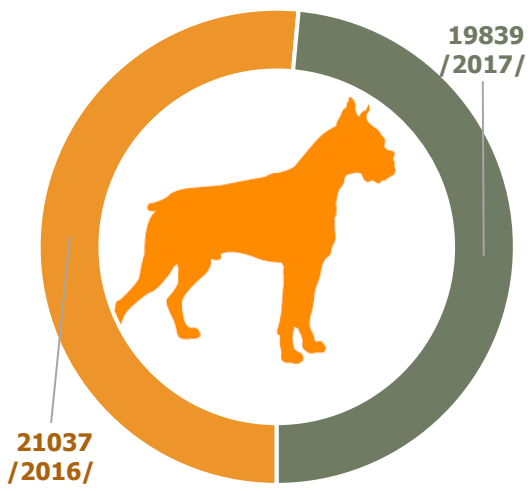

# ТЭЖЭЭВЭР АМЬТАД

2016

2017

Гахай Шулуу Үүнээс: Зөгийн Таулай  
Тахиа бүл

Гахай Шулуу Чүнээс: Туулай  
Тлахиа

Нохой

Муур

СОНГИНОХАЙРХАН ДҮҮРГИЙН  
СТАТИСТИКИЙН ХЭЛТЭС

## МАЛ, ТЭЖЭЭВЭР АМЬТДЫН ТООЛЛОГО - 2017

Улаанбаатар хот 2018 он

СТАТИСТИКИЙН МЭДЭЭЛЛИЙГ:  
[WWW.1212.MN](http://WWW.1212.MN)  
[WWW.LBSTAT.MN](http://WWW.LBSTAT.MN)  
 Холбогдох утас: 70171660

## МАЛЫН ТОО

2016

2017