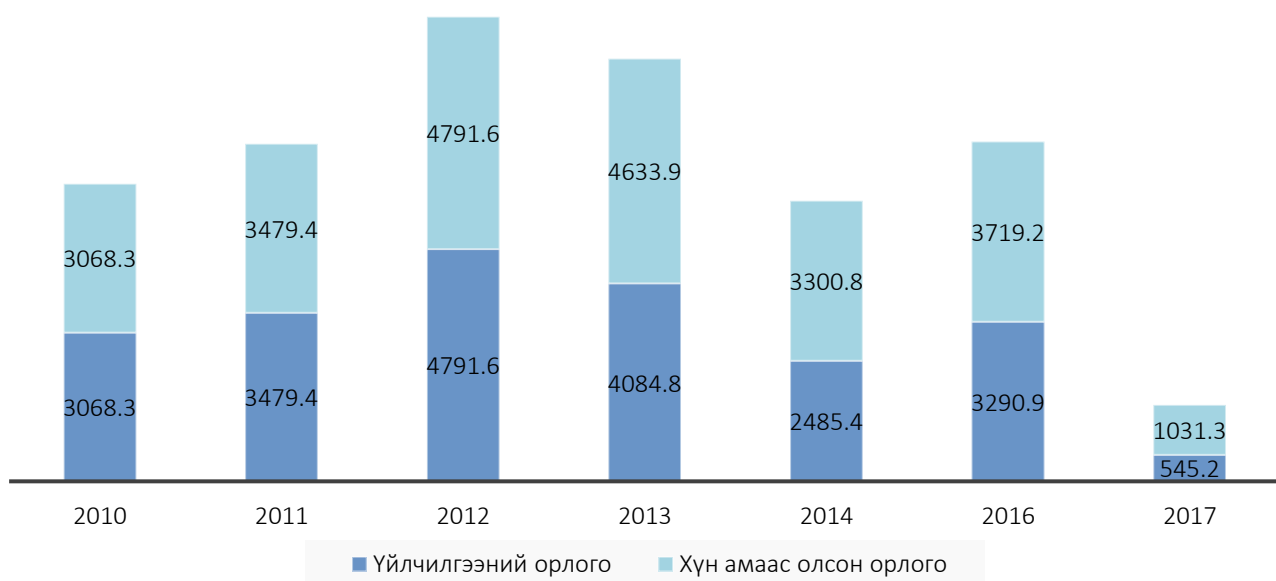

Шуудан, холбоо, интернэтийн үйлчилгээний орлого 2017 онд 1031.3 сая төгрөг болж, өмнөх оныхоос 2687.9 төгрөгөөр буурсан байна. Учир нь Баянзүрх дүүргийн томоохон холбооны компани болох Ийгл бродкастинг ХХК үйл ажиллагаагаа Сүхбаатар дүүрэг рүү шилжүүлсэн юм. Нийт орлогын 545.2 (52.8%) сая төгрөгийг дүүргийн хүн амд үзүүлсэн үйлчилгээний орлогоос бүрдүүлсэн байна.

Үзүүлэлт	Хэмжих нэгж	2010	2011	2012	2013	2014	2015	2016	2017
Үйлчилгээний орлого	сая.төг	3 068.3	3 479.4	4 791.6	4 633.9	3 300.8	2 745	3 719.2	1 031.3
Үүнээс: Хүн амаас олсон орлого	сая.төг	3 068.3	3 479.4	4 791.6	4 084.8	2 485.4	2 174.7	3 290.9	545.2
Шугамын радио цэг	тоо	56 200	50 459	50 564	48 954	48 892	63 570	63 310	20 000
Кабелийн телевизийн сувагт холбогдсон хэрэглэгч	тоо	16 909	14 163	15 164	16 573	15 433	16 255	15 810	2 768

Зураг 1. Үйлчилгээний орлого, сая төгрөг