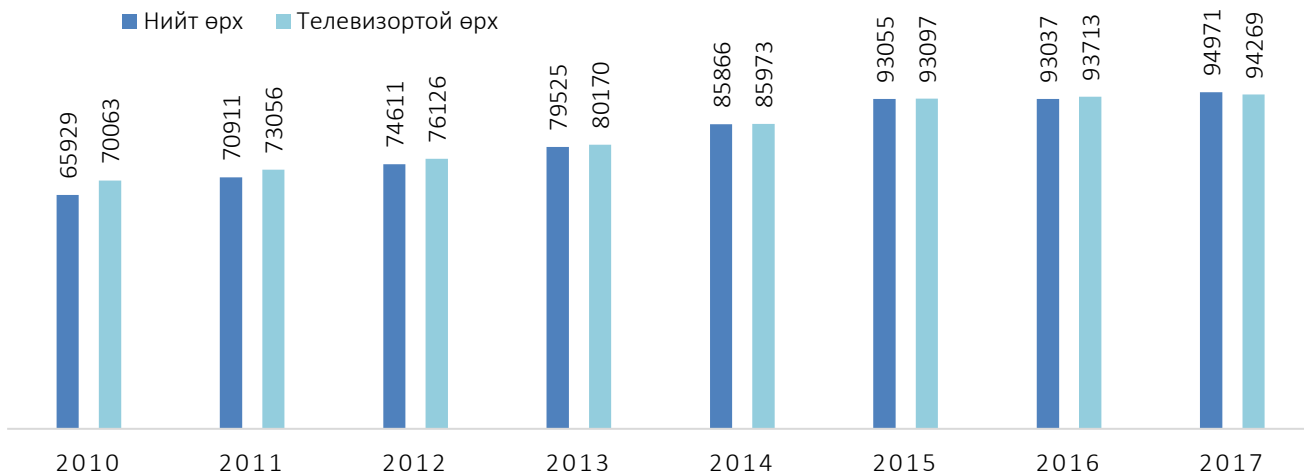

Зураг 2. Баянзүрх дүүргийн телевизортой өрхийн тоо

Хүснэгт 3. Баянзүрх дүүргийн компьютертой өрхийн тоо

Хороо	Компьютертэй өрх, бүгд							
	2010	2011	2012	2013	2014	2015	2016	2017
1	688	697	1 260	1 372	1 414	1 693	1 621	1 900
2	464	658	738	872	972	1 041	1 410	1 436
3	1 089	1 156	1 168	1 132	1 135	1 212	1 100	1 065
4	1 435	3 100	3 020	3 136	3 247	3 286	3 316	3 330
5	2 878	1 680	1 518	1 950	2 535	2 839	3 027	3 027
6	1 295	1 789	1 865	1 892	2 116	2 278	2 096	2 171
7	600	1 257	1 357	1 491	1 491	1 452	1 439	1 506
8	796	1 781	1 839	2 047	2 303	2 588	2 594	2 654
9	1 371	814	864	1 189	1 300	1 345	1 392	1 370
10	487	308	826	935	1 057	1 083	928	793
11	301	350	567	570	585	610	652	788
12	1 483	1 156	1 175	1 298	1 342	1 460	1 703	1 670
13	571	385	1 166	1 245	1 263	1 416	1 469	1 054
14	872	1 133	1 798	1 848	1 984	2 277	2 740	2 420
15	1 088	1 581	1 590	1 631	1 638	1 638	1 518	1 524
16	927	1 926	2 305	2 373	2 427	3 221	3 319	3 732
17	430	444	536	698	719	769	796	739
18	1 132	1 890	2 262	2 297	2 325	2 365	2 685	2 665
19	626	730	848	905	1 062	1 178	1 239	1 224
20	435	400	513	507	611	649	654	632
21	1 014	761	1 024	1 230	1 271	1 334	1 329	1 032
22	425	512	542	534	622	752	833	894
23	587	1 061	1 079	1 158	1 260	1 318	1 537	1 545
24	671	750	811	754	790	832	838	768
25	-	1 377	1 569	1 942	2 542	2 576	3 476	3 515
26	-	948	1 071	1 950	2 174	2 524	2 911	3 909
27	-	1 939	2 041	2 058	2 073	2 125	2 014	979
28	-	489	795	839	857	909	941	951
Нийт	21 665	31 072	36 147	39 853	43 115	46 770	49 577	49 293