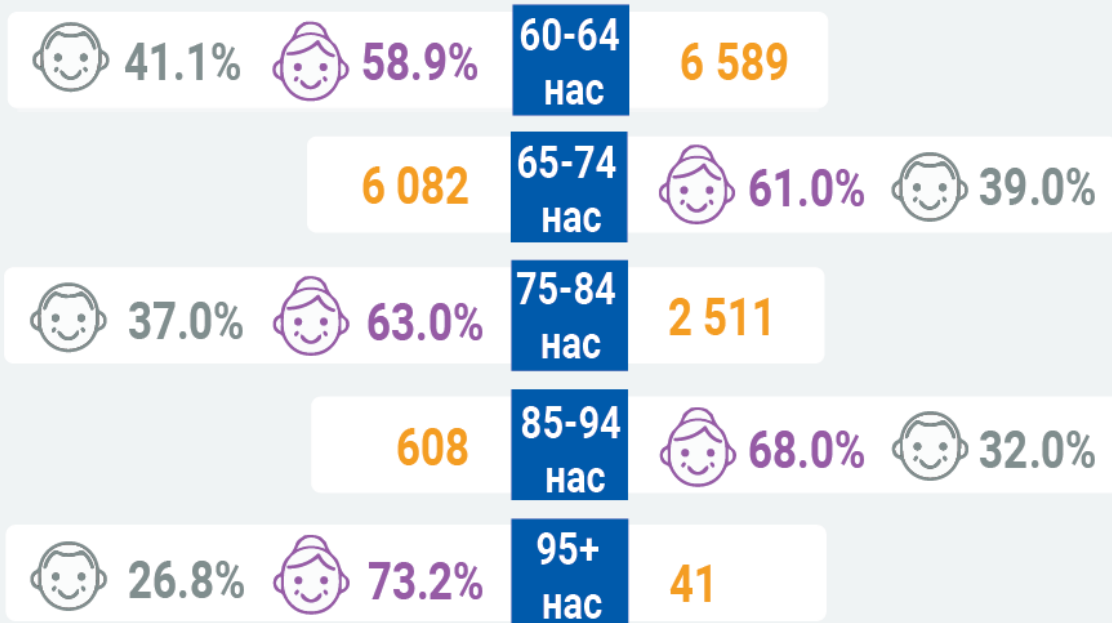

ХАН-УУЛ ДҮҮРГИЙН СТАТИСТИКИЙН ХЭЛТЭС

ХАН-УУЛ ДҮҮРГИЙН АХМАДУУД, 2021 он

Эрэгтэй 6 217

Эмэгтэй 9 614

Хан-Уул дүүргийн нийт хүн амын **7.6%** нь ахмадууд байна.

Хан-Уул дүүргийн ахмадууд, 2021 он