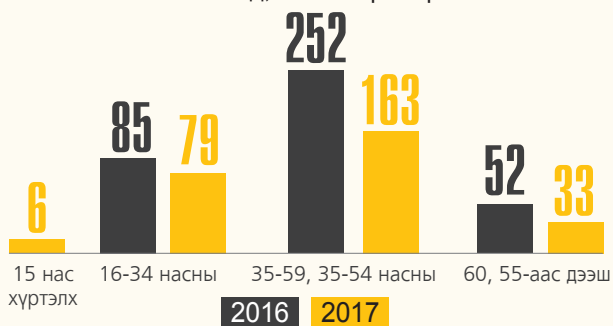

2016

Малчин өрх

2017

704

610

2016

Малчин өрхийн ам бүл

2017

164

108

2016

Нийт малчдаас эмэгтэй

2017

МалЧид, насны бүлгээр

Малын тоо, толгой

2016

Нийт
38 860

2017

Нийт
38 485

Адуу	Хонь	Үхэр	Ямаа	Тэмээ
7 451	9 958	12 278	9 170	7

Том малын зүй бус хорогдол

Адуу	Хонь	Үхэр	Ямаа	Тэмээ
83	187	281	200	-

Хээлтүүлэгч мал

Азарга	Хуц	Бух	Ухна	Буур
418	56	114	55	-