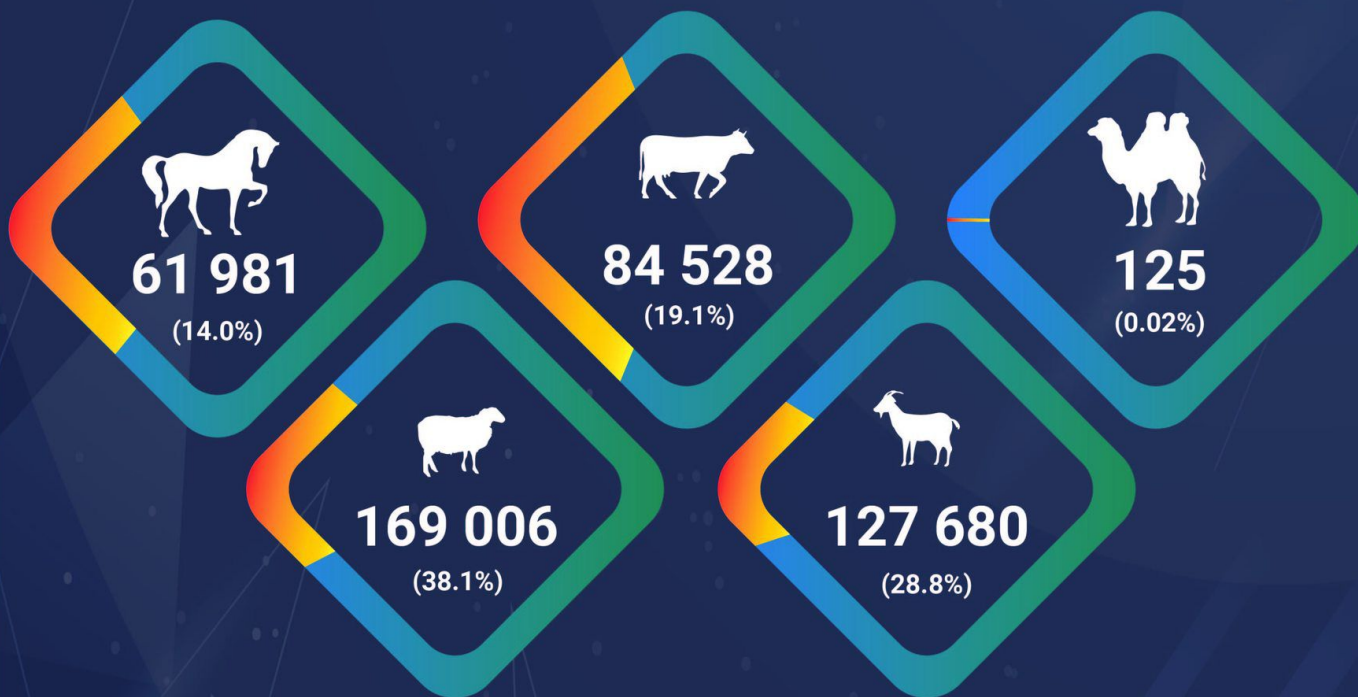

НИЙСЛЭЛИЙН 2021 ОНЫ ТЭЖЭЭВЭР АМЬТДЫН ТОО

МОНГОЛЫН АЖААХААНЫ
МОНГОЛЫН АЖААХААНЫ
МОНГОЛЫН АЖААХААНЫ

НИЙСЛЭЛИЙН 2021 ОНЫ МАЛ ТООЛЛОГЫН ДҮН

НИЙТ МАЛЫН ТОО **443 320**

ӨРХ

434 944 (98.1%)

ААНБ

8 356 (1.9%)