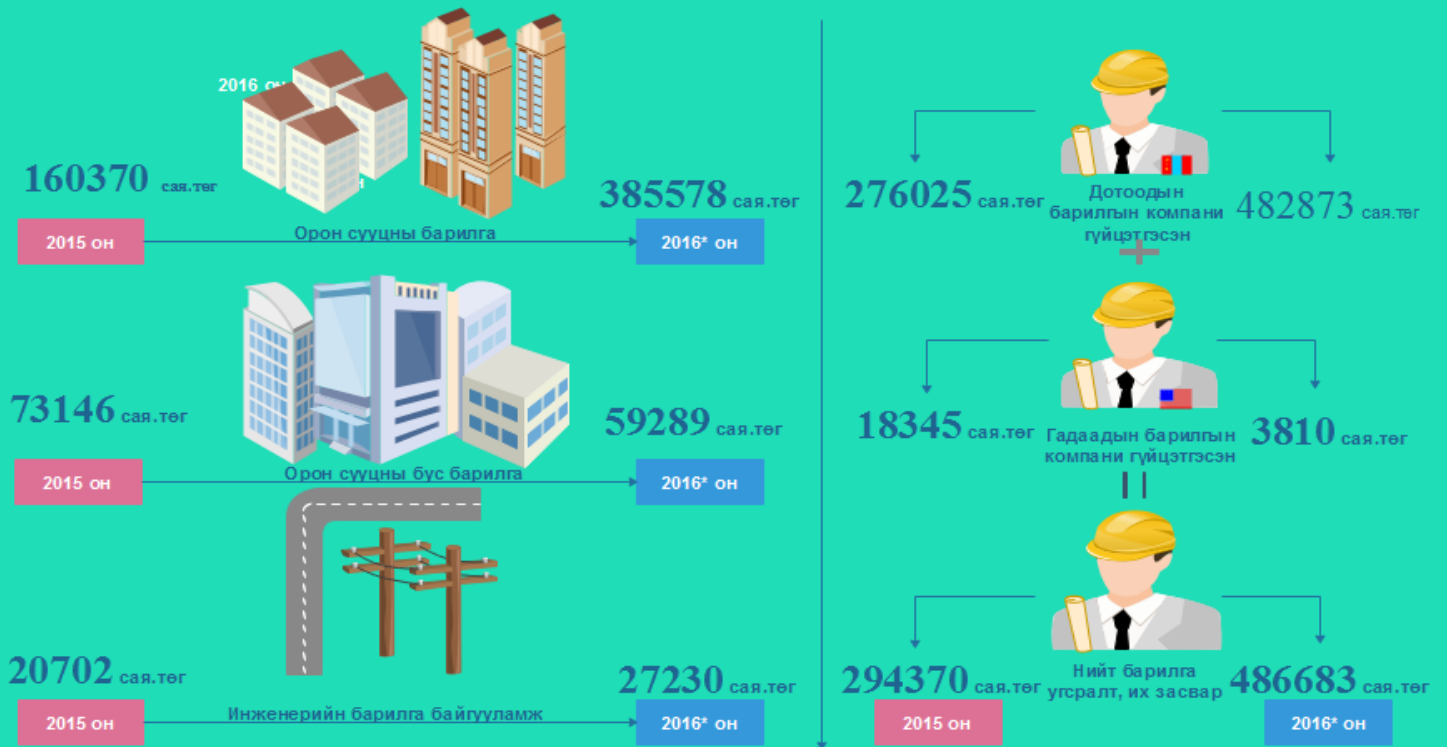

БАЯНЗҮРХ ДҮҮРЭГ СТАТИСТИКИЙН ХЭЛТЭС

БАРИЛГА БАЙГУУЛАМЖ ИХ ЗАСВАР 2016* ОН