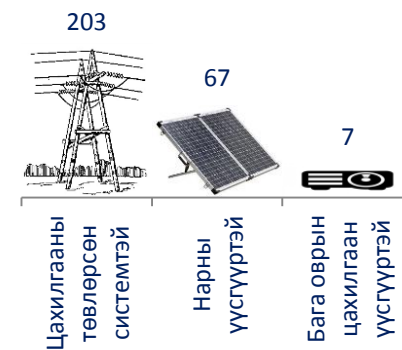

Нийт хээлтэгч малын тоо

Хороо	нийт хээлтэгч малын тоо	Төрлөөр			
		Гүү	Үнээ	Эм хонь	Эм ямаа
1	194		122	34	38
2	153	3	89	38	23
3	13		13		
4	11	1	2	3	5
6	4		4		
7	24		24		
8	10		10		
9	14		14		
10	266		3	182	81
11	2		2		
20	55		53		2
21	27 947	1 487	9 535	9 792	7 133
22	1 645	39	549	394	663
24	454	1	280	71	102
25	143	4	139		
26	169		115	7	47
28	25		25		
32	2 845	157	1 194	813	681
Дүн	33 974	1 692	12 173	11 334	8 775

Малчин өрхийн тоо

Хороо	Малчин өрхийн тоо	Малтай өрхийн тоо	Мал бүхий ААНБ-ын тоо
1		23	
2	2	10	
3		4	
4		1	
6		1	
7		6	
8		4	
9		5	
10		2	
11		1	
20	1	7	
21	187	961	8
22	15	60	
24	2	71	
25		34	
26		3	
28		5	
32	28	168	1
Дүн	235	1366	9

Нийт малын тоо өмнөх

Малчин өрхийн ахуйн зарим үзүүлэлтүүд

Малчин өрхийн цахилгааны эх үүсвэр

Тэжээвэр амьтадын тоо

Хороо	Гахай	Шувуу	Үүнээс: тахиа
1	12	63	63
2	1	26	25
3	17	269	113
4		17	17
6		34	18
7		176	137
8		135	132
9		20	18
10		67	41
11		35	35
21	4897	9744	9708
22	6	24	24
23		20	18
24	96		
25		40	24
26	37		
28		26	26
30		10	8
31		6	3
32	5332	4846	4766
Дүн	10398	15558	15179